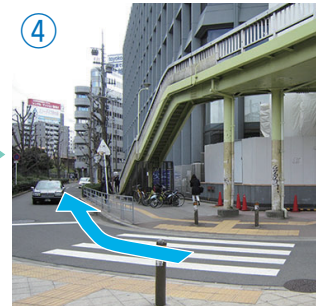

新大阪駅からお越しになる場合

Access Map

①
ロータリー横の道を直進する

②
高架の下をくぐる

③
横断歩道を左折

④
道なりに進む

⑤
東横イン前を通る

⑥
お弁当屋さんを左折

⑦
高架の下をくぐる

⑧
日大和生ビル