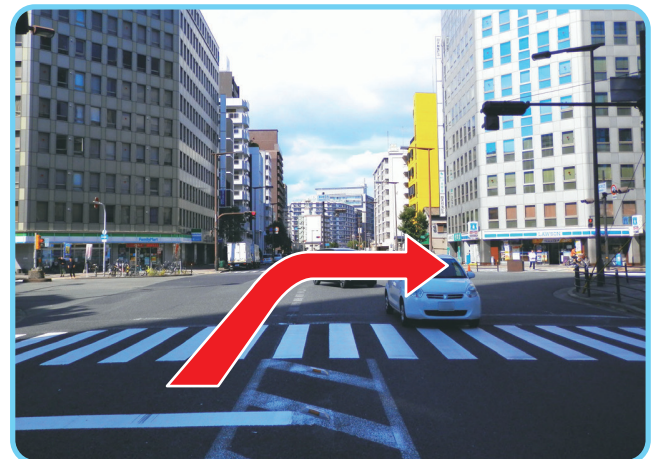

お車でお越しの患者さんへ

駐車場料金サービス対象パーキングのご案内

サービス券利用可能駐車場

タイムズ東中島 2 丁目第 2

駐車場の情報は
二次元コードから➔

サービス券利用可能駐車場

タイムズ東中島 2 丁目

駐車場の情報は
二次元コードから➔

東中島 2 西の交差点

1 御堂筋方面から

御堂筋方面から東中島 2 西交差点を直進

2 長柄橋方面から

長柄橋方面から東中島 2 西交差点を右折