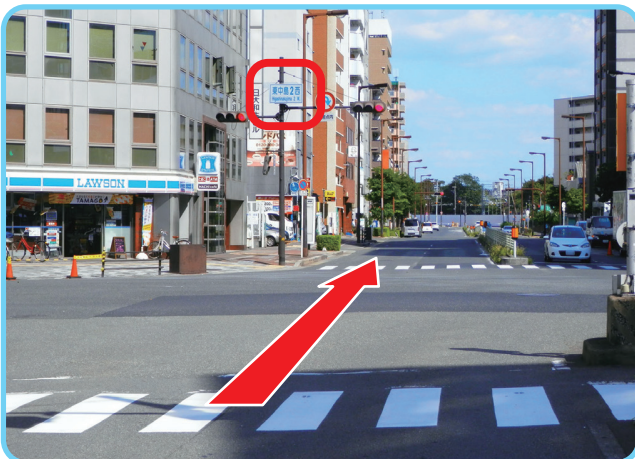

お車でお越しの患者さんへ

駐車場料金サービス対象パーキングのご案内

サービス券利用可能駐車場

タイムズ東中島 2 丁目第 2

駐車場の情報は
二次元コードから➔

サービス券利用可能駐車場

タイムズ東中島 2 丁目

駐車場の情報は
二次元コードから➔

東中島 2 西の交差点

1 御堂筋方面から

御堂筋方面から東中島 2 西交差点を直進

2 長柄橋方面から

長柄橋方面から東中島 2 西交差点を右折