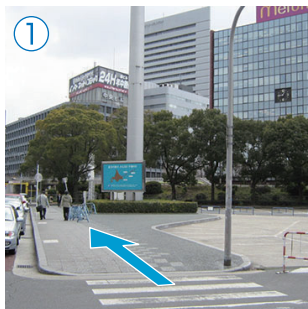

新大阪駅からお越しになる場合

Access Map

①
ロータリー横の道を直進する

②
高架の下をくぐる

③
横断歩道を左折

④
道なりに進む

⑤
東横イン前を通る

⑥
お弁当屋さんを左折

⑦
高架の下をくぐる

⑧
日大和生ビル