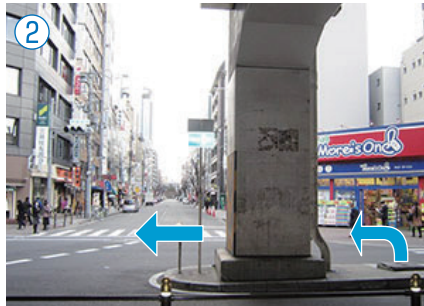

西中島南方駅(地下鉄御堂筋線)からお越しになる場合

Access Map

南方駅を出て、右へ

西中島南方駅の交差点を北方向へ

北方向へ直進

モスバーガーの交差点を右へ

高架の下をくぐる

日大和生ビル